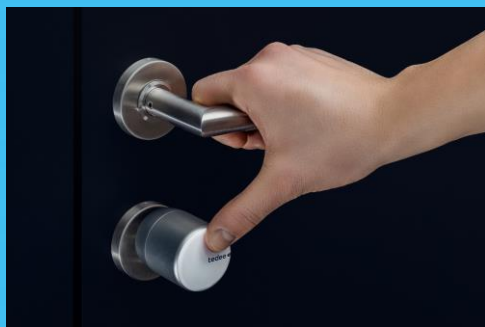

Klawiatura - 3 bateriami AAA.

Bridge - bezpośrednio z sieci

INTELIGENTNY ZAMEK TEDEE

Bezpieczny i łatwy dostęp w zastosowaniach

- **Rezydencjalnych**

- **Komercyjnych**

- **Najmie krótkoterminowym i wakacyjnym**

TEDEE W DOMU

można otwierać i zamykać:

- Ręcznie

- Przy pomocy przycisku

- Przy użyciu aplikacji

TEDEE W DOMU POZOSTAŁE FUNKCJONALNOŚCI

- Auto-otwieranie
- Auto-zamykanie
- Zamykanie z opóźnieniem
- Odciągnięcie języka klamki
- Funkcje przycisku zamka