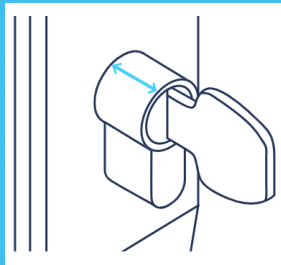

4. Wkładki

MONTAŻ

Nie wymaga żadnych dodatkowych instalacji.

Prosty i szybki montaż i demontaż.

Typy wkładek na które można montować

Europejski

MONTAŻ - OGRANICZENIA

Tedee PRO

tedee GO

Wkładka z bezpiecznym sprzęgłem

Wystawanie wkładki poza oszyldowanie

Min. 2 mm

< 3 mm adapter

>= 3 mm bezpośrednio

MONTAŻ - OGRANICZENIA

Przy drzwiach otwieranych na zewnątrz