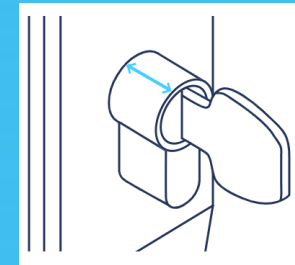

tedee GO

Wkładka z bezpiecznym sprzęgłem

Wystawanie wkładki poza oszyldowanie

Min. 2 mm

< 3 mm adapter

>= 3 mm bezpośrednio

MONTAŻ - OGRANICZENIA

Przy drzwiach otwieranych na zewnątrz

Tedee PRO

Min. 30 mm

tedee GO

Min. 40 mm

UNIWERSALNE WKŁADKI SLR

TYP A

TYP B

TYP C