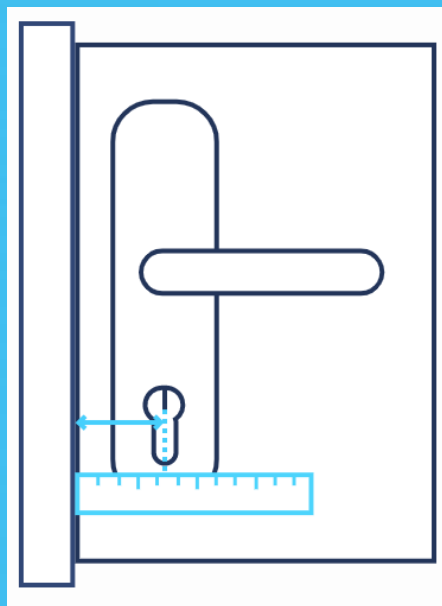

4. Wkładki

MONTAŻ

Nie wymaga żadnych dodatkowych instalacji.

Prosty i szybki montaż i demontaż.

Typy wkładek na które można montować

Europejski

MONTAŻ - OGRANICZENIA

Tedee PRO

tedee GO

Wkładka z bezpiecznym sprzęgłem

Wystawanie wkładki poza oszyldowanie

Min. 2 mm

< 3 mm adapter

>= 3 mm bezpośrednio

MONTAŻ - OGRANICZENIA

Przy drzwiach otwieranych na zewnątrz

Tedee PRO

Min. 30 mm

tedee GO

Min. 40 mm

UNIWERSALNE WKŁADKI SLR

TYP A

TYP B

TYP C