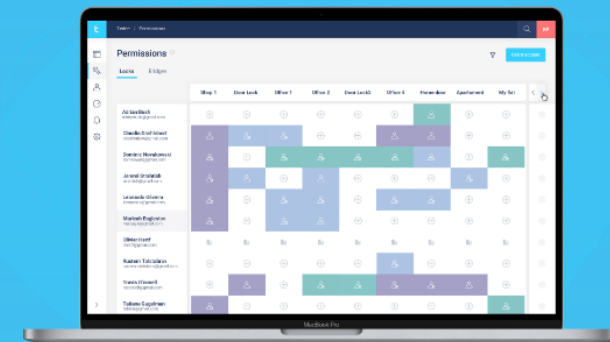

FIBARO

Grenton

ZASTOSOWANIA KOMERCYJNE

Klawiatura - przyznawanie kodów dostępu, szybki montaż i demontaż bez ingerowania w infrastrukturę.

Świetnie sprawdza się w pomieszczeniach wspólnych apartamentowców typu wózkarnie, siłownie, itp., pozwalając na monitorowany dostęp bez kluczy.

Portal tedee - bardzo łatwe i szybkie zarządzanie i monitorowanie przy dużej liczbie użytkowników i zamków.

<https://portal.tedee.com/>

NAJEM KRÓTKOTERMINOWY

Integracja z systemami typu CM:
Guesty. Smoobu