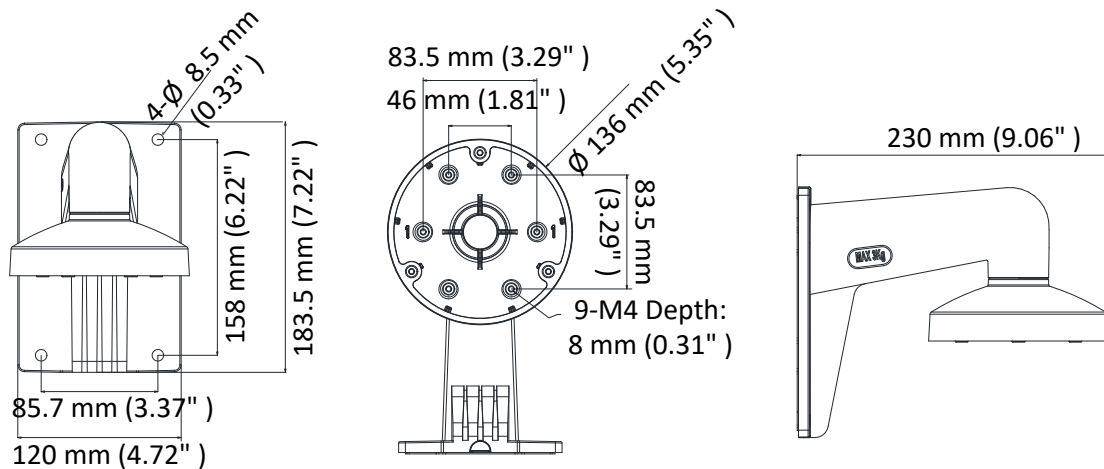

DS-1473ZJ-135

Uchwyt naścienny

Funkcje

- Wykonany z wysokiej jakości stopu aluminium, malowane natryskowo
- Konstrukcja ułatwiająca prowadzenie przewodów
- Konstrukcja pokrywy ułatwiająca montaż

Wymiary

Dostępne modele

DS-1473ZJ-135

Parametry

Model	DS-1473ZJ-135
Parametry	Uchwyt naścienny
Kolor	Biały
Materiał	Stop aluminium
Wymiary	Ø 136 mm × 183.5 mm × 230 mm (5.35" × 7.22" × 9.06")
Waga	704 g (1.55 lb.)

Uwagi

- Uchwyt powinien być zamontowany na płaskiej powierzchni.
- Do zastosowań zewnętrznych wymagana jest uszczelka.
- Ściana musi być w stanie wytrzymać co najmniej 3 razy większą masę całkowitą kamery i mocowania.
- Maksymalny udźwig uchwyty wynosi 3 kg (6.6 lb.).